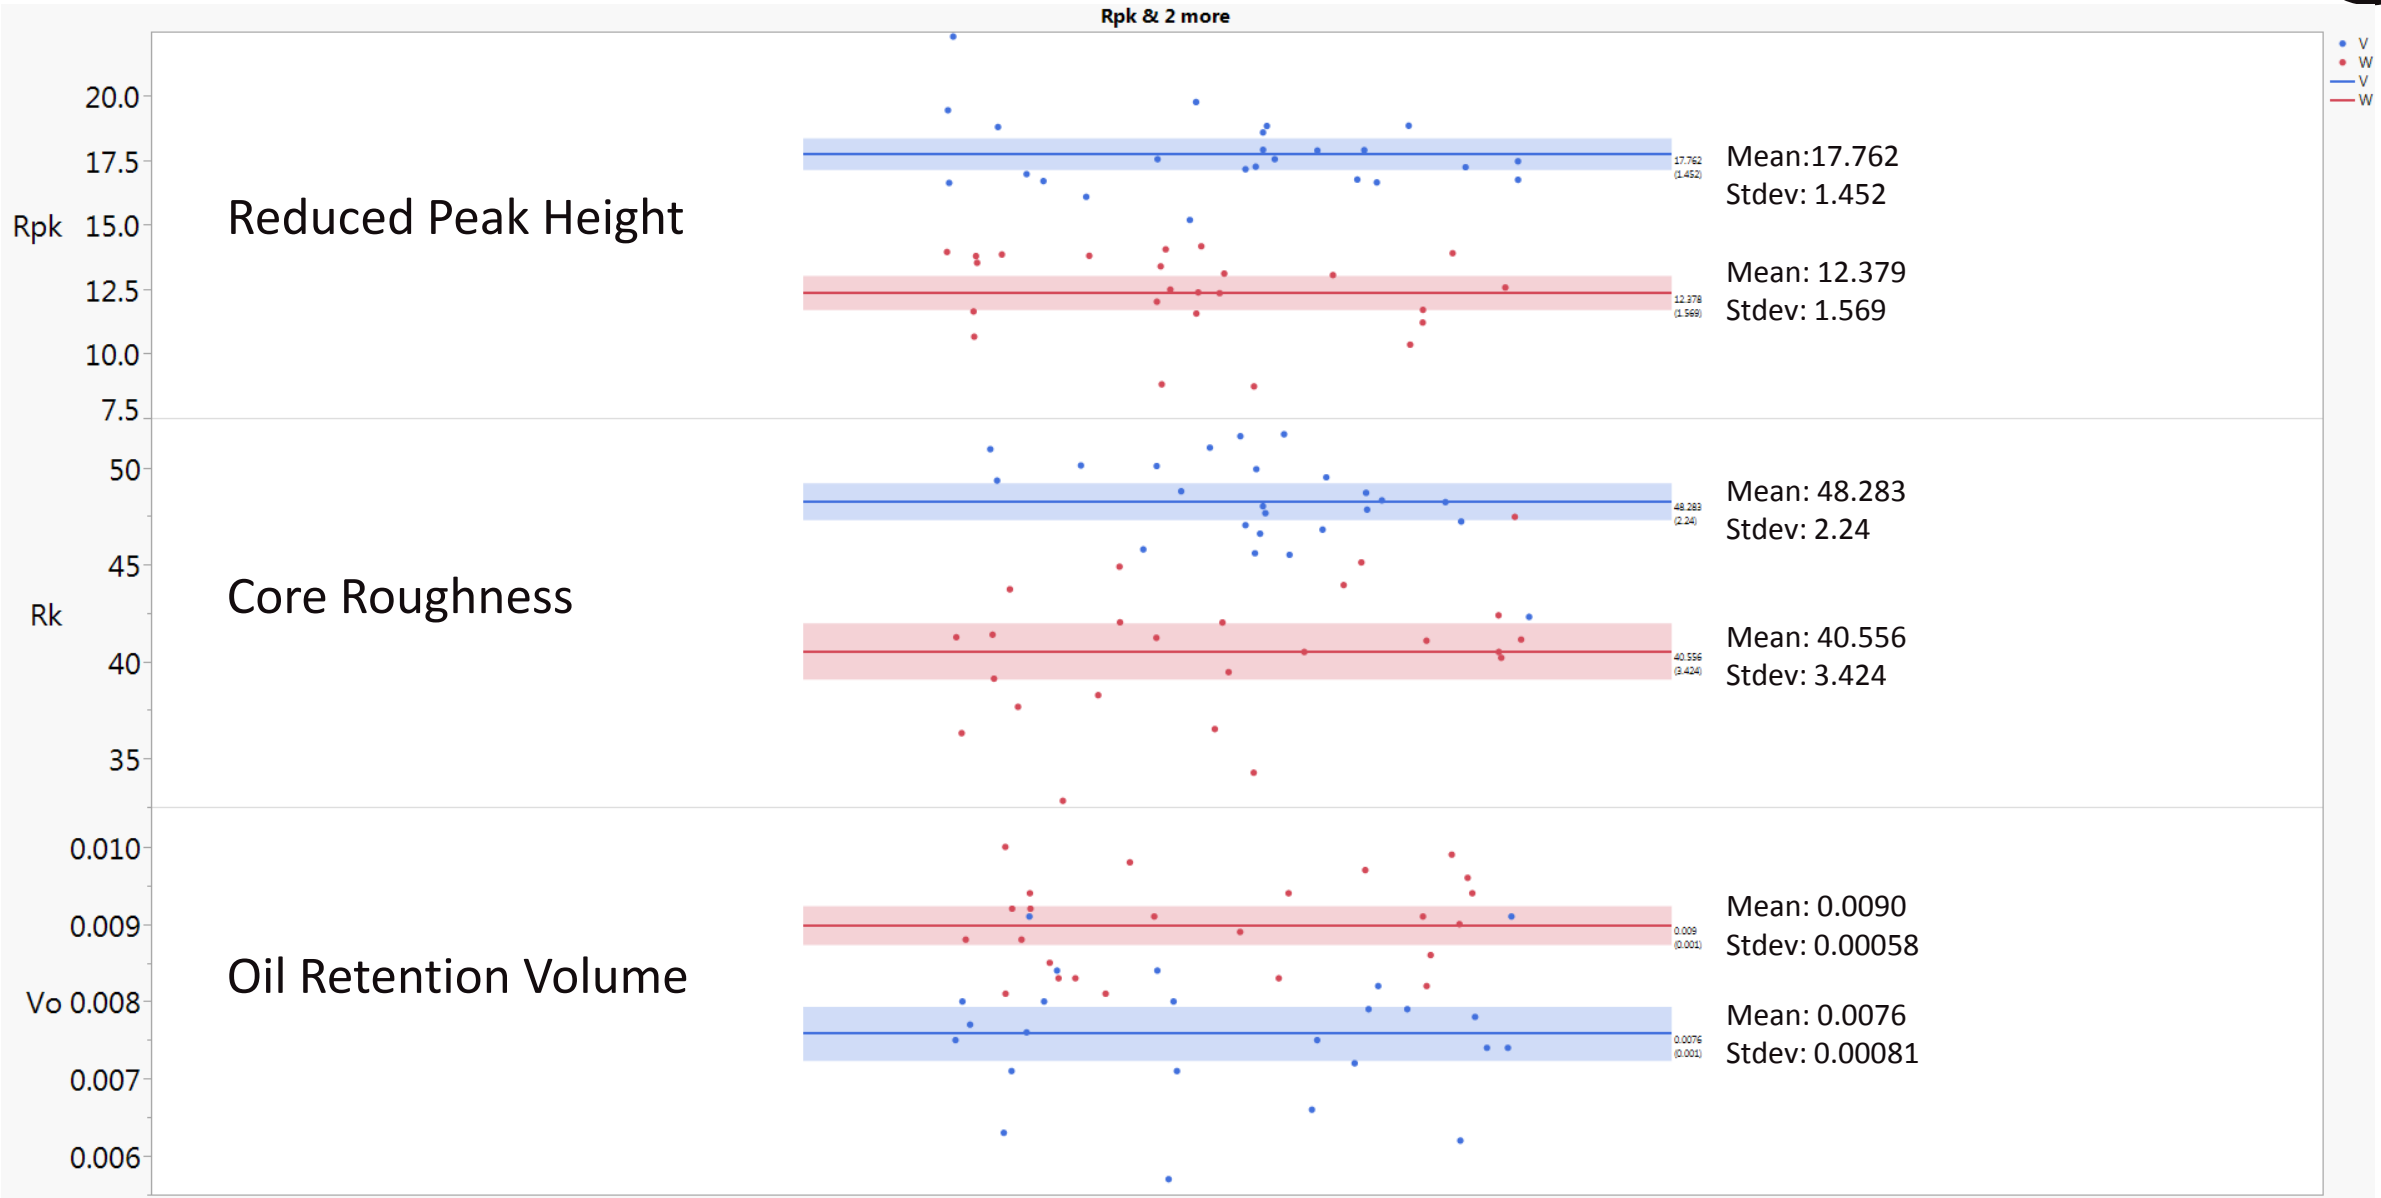

T11/T12 NEW LINERS

Pablo Ramirez

12/01/2020

FEDERAL MOGUL AVERAGE ROUGHNESS PARAMETERS

FEDERAL MOGUL AVERAGE ROUGHNESS PARAMETERS

FEDERAL MOGUL AVERAGE ROUGHNESS PARAMETERS