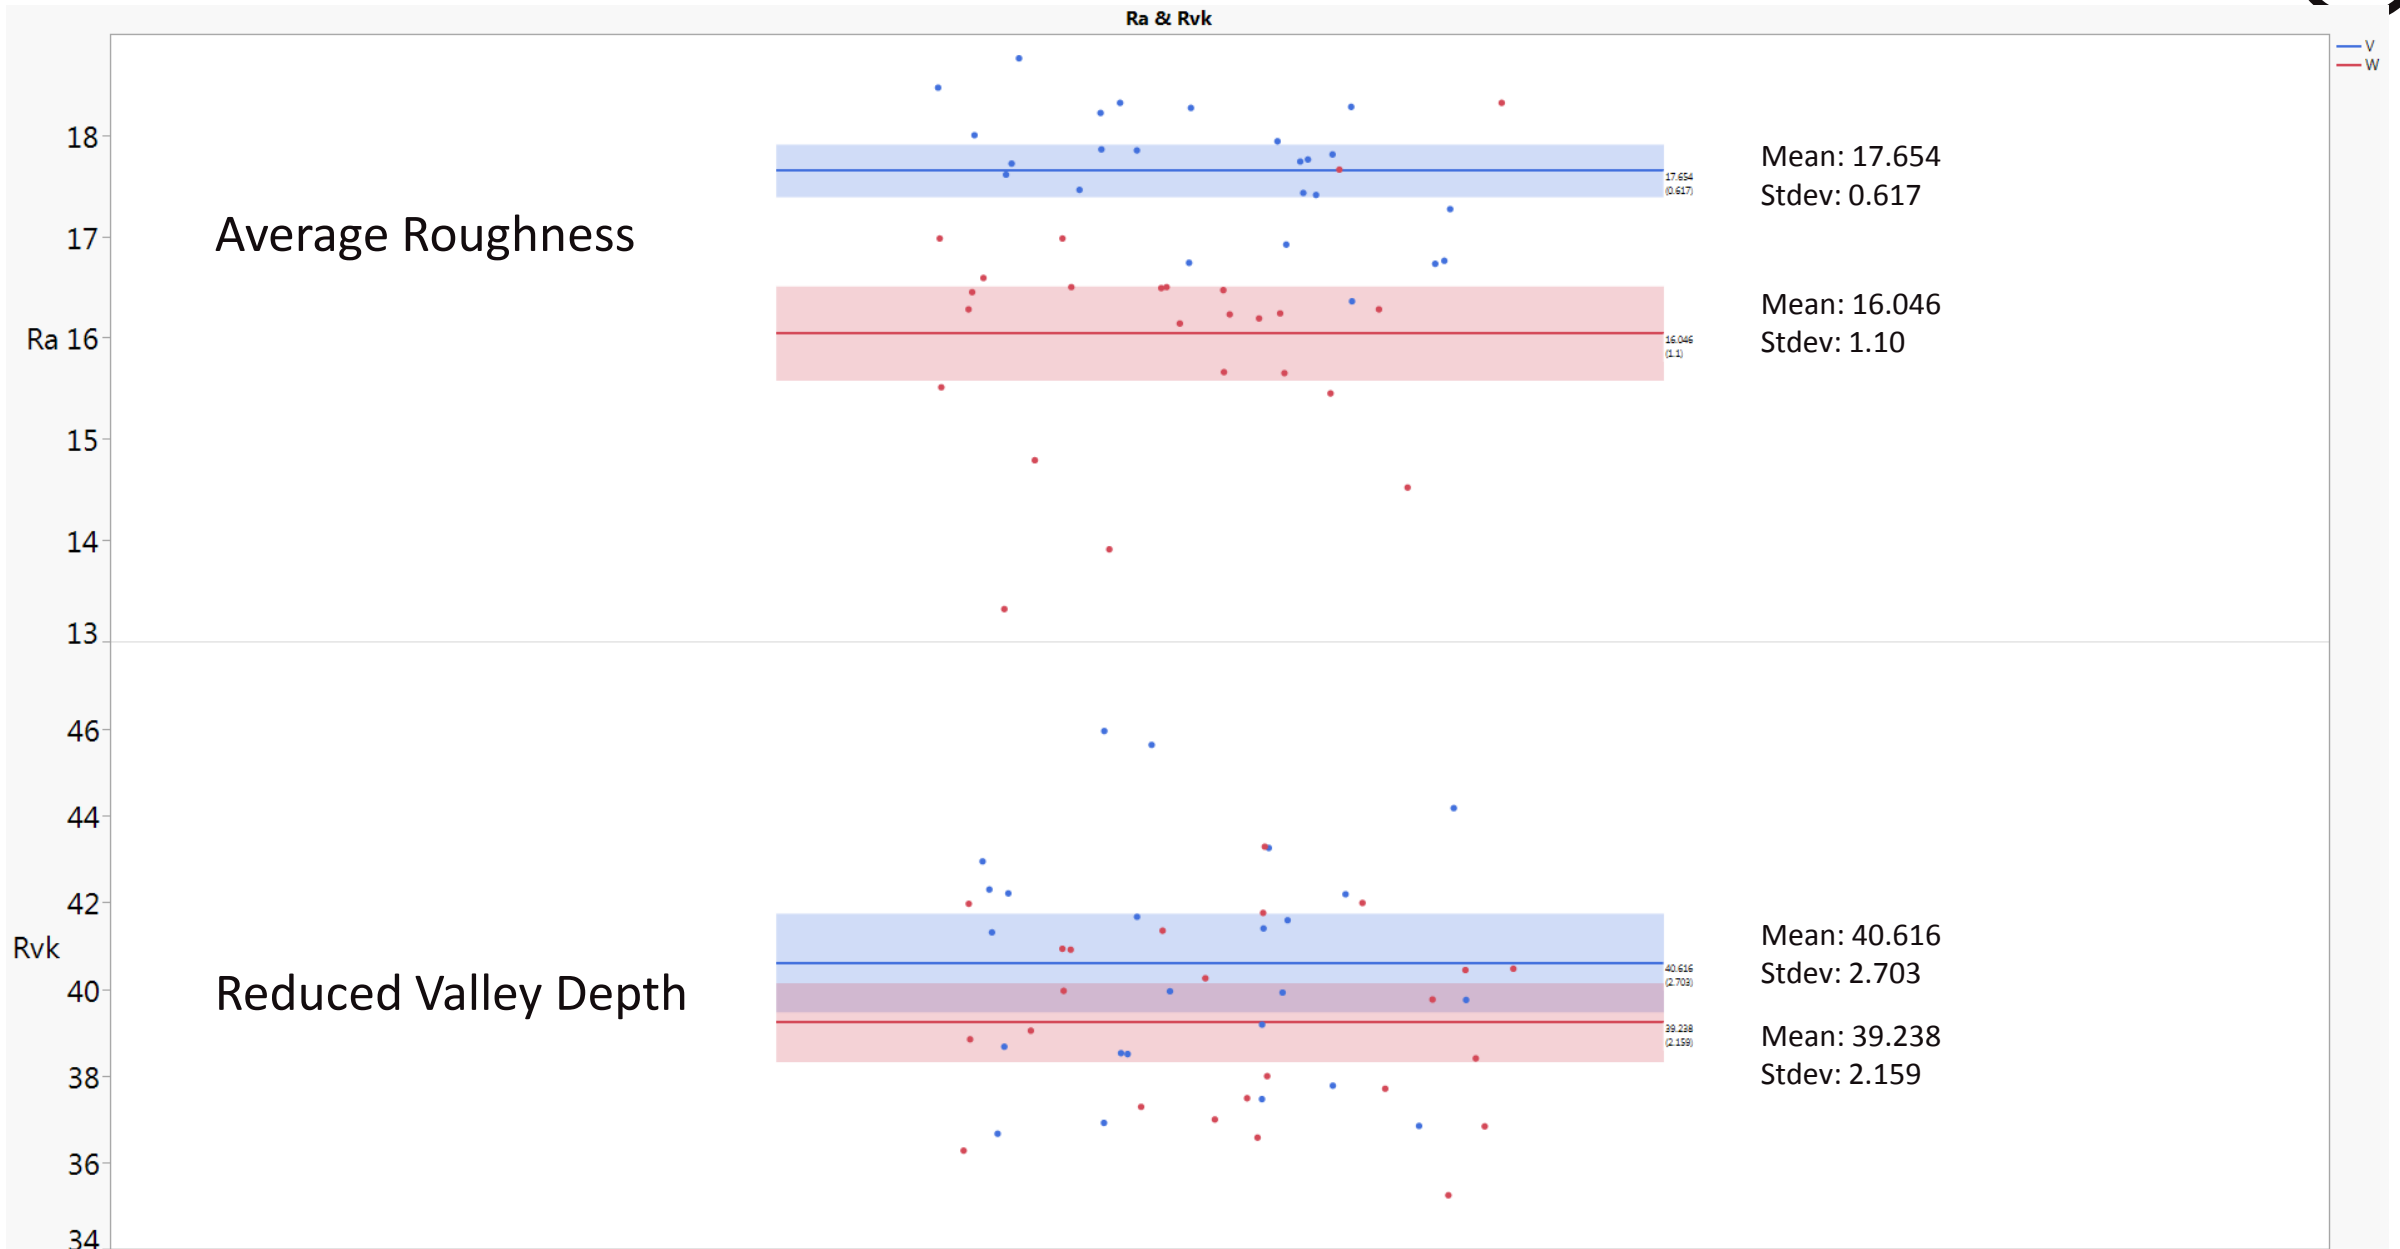

T11/T12 NEW LINERS

Pablo Ramirez

12/01/2020

FEDERAL MOGUL AVERAGE ROUGHNESS PARAMETERS

FEDERAL MOGUL AVERAGE ROUGHNESS PARAMETERS

FEDERAL MOGUL AVERAGE ROUGHNESS PARAMETERS